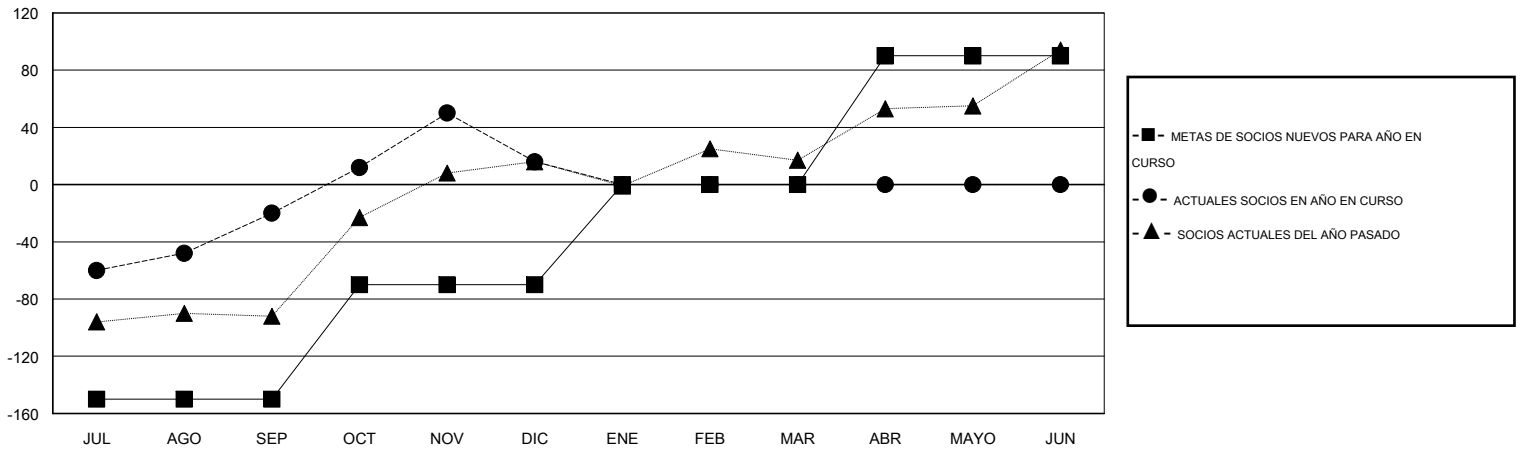

# MONTHLY MEMBERSHIP PROGRESS REPORT

District E 4

Results as of: 12/31/2016

GMT: Jaime García Cepeda

UBICACIÓN VENEZUELA

GMT DE AE 3

Clubes					socios				
RESULTADOS DE 2016-2017					RESULTADOS DE 2016-2017				
TRIMESTRE	META DE CLUBES NUEVOS	NUEVOS CLUBES	CLUBES DADOS DE BAJA	GANANCIA/PÉRDIDA NETA	TRIMESTRE	META DE SOCIOS NUEVOS	SOCIOS FUNDADORES Y SOCIOS AÑADIDOS	SOCIOS DADOS DE BAJA	GANANCIA/PÉRDIDA NETA
JUL/AGO/SEP	1	1	0	1	JUL/AGO/SEP	-150	69	89	-20
OCT/NOV/DIC	1	2	1	1	OCT/NOV/DIC	80	109	73	36
ENE/FEB/MAR	1	0	0	0	ENE/FEB/MAR	70	0	0	0
ABR/MAYO/JUN	1	0	0	0	ABR/MAYO/JUN	90	0	0	0

METAS Y CIFRA ACUMULATIVA DE CLUBES NUEVOS

METAS Y CIFRA ACUMULATIVA DE SOCIOS

CLUBES DADOS DE BAJA: 1	25 CLUBS OF 66 AÑADIERON 1 O MÁS SOCIOS NUEVOS	<b>DISTRIBUCIÓN POR SEXO</b>
		MASCULINO 811 (39.08%)
		FEMENINO 1,264 (60.92%)
<b>SOCIOS DADOS DE BAJA</b>	<a href="#">CLIC AQUÍ PARA DATOS DE SALUD DE CLUB</a>	<b>SOCIOS EN UNIDAD FAMILIAR</b> 776
FALLECIDOS 6		CABEZA DE FAMILIA 311
CLUB CANCELADO 32		NO ES CABEZA DE FAMILIA 465
OTRO 124		
<b>TOTAL 162</b>		